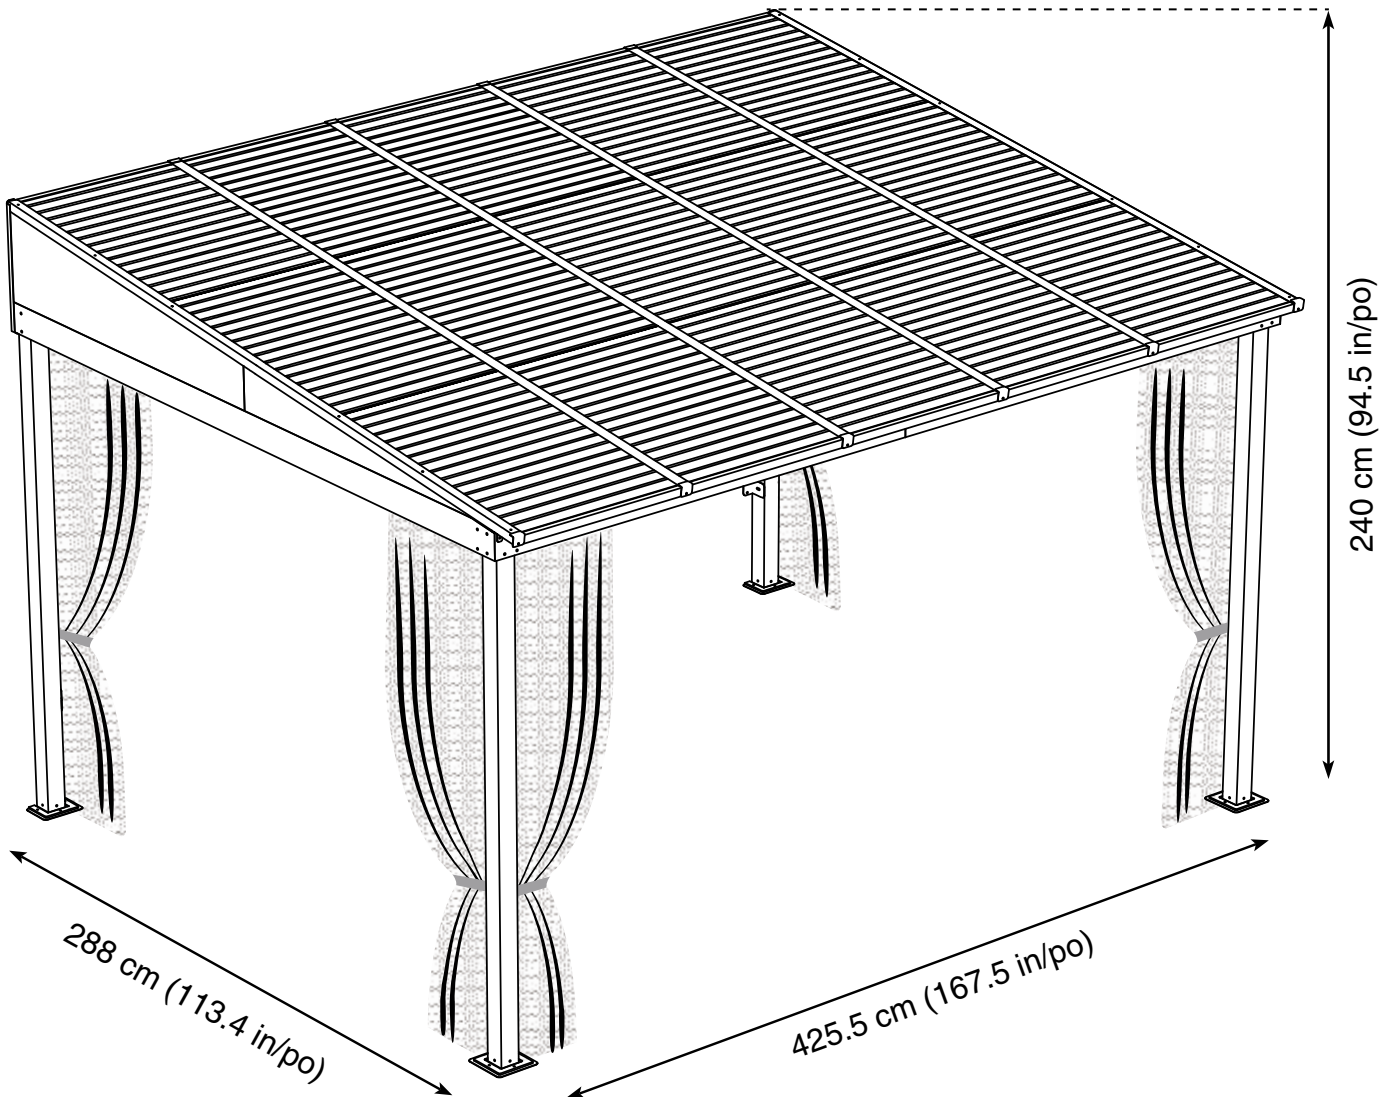

SOJAG

produits saisonniers • seasonal products

Sojag code: 500-9163551

CUP/UPC code: 772830163551

QUESTIONS? 1 866-901-1649

Assembly Manual / Guide d'assemblage / Manual de ensamblaje / 조립설명서 / Montageanleitung