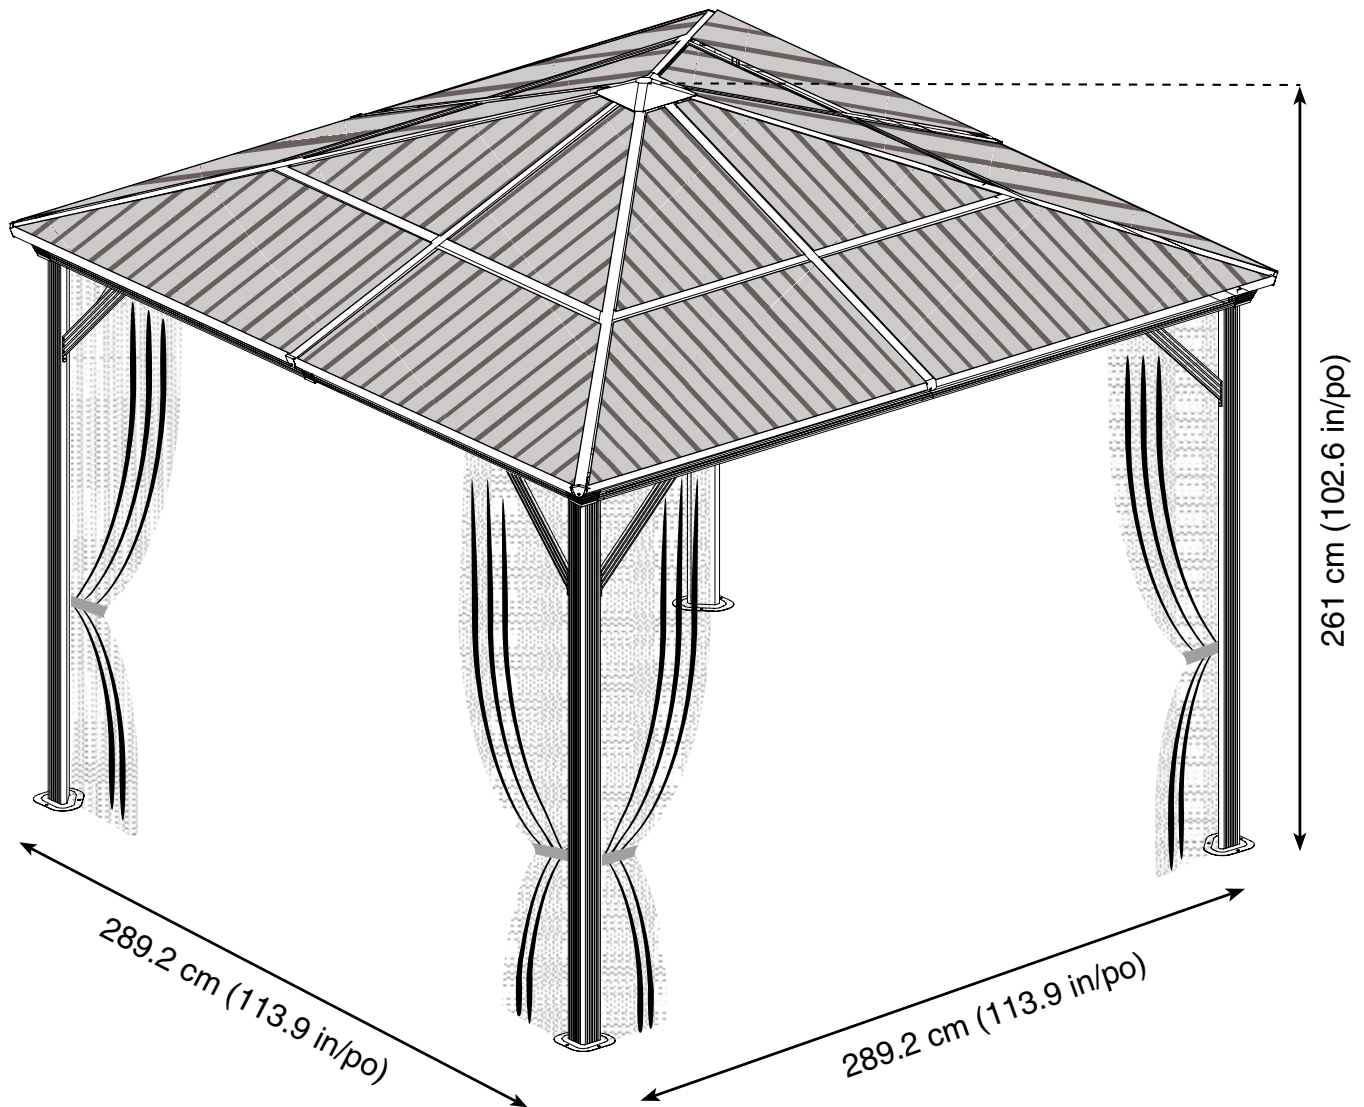

SOJAG

produits saisonniers • seasonal products

Sojag code: 310-9160727

CUP/UPC code: 772830160727

QUESTIONS? 1 866-901-1649

Assembly Manual / Guide d'assemblage / Manual de ensamblaje / 조립설명서 / Montageanleitung