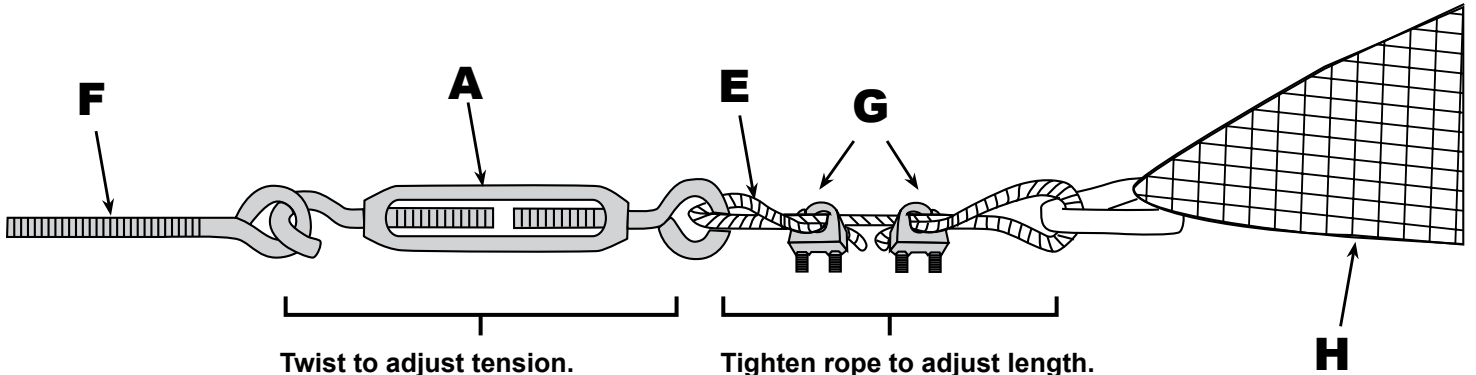

Sun Shade Sail™

Installation Instructions
 Instructions d'installation
 Instrucciones de instalación

A  x 3	B  x 6	C  x 6	D  x 3	E 10 ft. / 3m  x 3	F  x 3	G  x 6	H  x 1
------------------------------------------------------------------------------------------------------	------------------------------------------------------------------------------------------------------	------------------------------------------------------------------------------------------------------	------------------------------------------------------------------------------------------------------	------------------------------------------------------------------------------------------------------------------	--------------------------------------------------------------------------------------------------------	--------------------------------------------------------------------------------------------------------	--------------------------------------------------------------------------------------------------------

Twist to adjust tension.
 Tournez pour ajuster la tension.
 Torcer para ajustar la tensión.

Tighten rope to adjust length.
 Serrer corde pour ajuster la longueur.
 Apriete cuerda el ajuste del largo.

COLOR / COULEUR / COLOR	LENGTH LONGUEUR LARGO	NO.
Terracotta / Terre Cuite / Terracota	12 ft. / 3,7 m	25670
Terracotta / Terre Cuite / Terracota	16 ft. / 4,9 m	25671
Lime Green / Tilleul Vert / Verde Lima	12 ft. / 3,7 m	25674
Lime Green / Tilleul Vert / Verde Lima	16 ft. / 4,9 m	25675
Sand / Sable / Arena	12 ft. / 3,7 m	25720
Sand / Sable / Arena	16 ft. / 4,9 m	25721
Evergreen / Verte Persistante / Perennifolio	12 ft. / 3,7 m	25724
Evergreen / Verte Persistante / Perennifolio	16 ft. / 4,9 m	25725
Sea Blue / Bleu Mer / Mar Azul	12 ft. / 3,7 m	25733
Sea Blue / Bleu Mer / Mar Azul	16 ft. / 4,9 m	25734