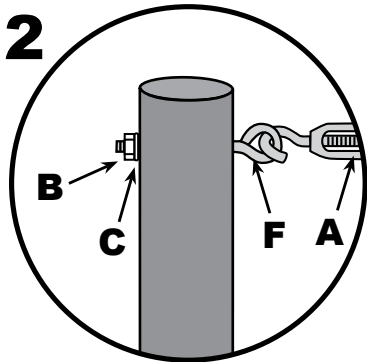

Sun Shade Sail™

Installation Instructions
 Instructions d'installation
 Instrucciones de instalación

A  x 3	B  x 6	C  x 6	D  x 3	E 10 ft. / 3m  x 3	F  x 3	G  x 6	H  x 1
------------------------------------------------------------------------------------------------------	------------------------------------------------------------------------------------------------------	------------------------------------------------------------------------------------------------------	------------------------------------------------------------------------------------------------------	------------------------------------------------------------------------------------------------------------------	--------------------------------------------------------------------------------------------------------	--------------------------------------------------------------------------------------------------------	--------------------------------------------------------------------------------------------------------

Twist to adjust tension.
 Tournez pour ajuster la tension.
 Torcer para ajustar la tensión.

Tighten rope to adjust length.
 Serrer corde pour ajuster la longueur.
 Apriete cuerda el ajuste del largo.

COLOR / COULEUR / COLOR	LENGTH LONGUEUR LARGO	NO.
Terracotta / Terre Cuite / Terracota	12 ft. / 3,7 m	25670
Terracotta / Terre Cuite / Terracota	16 ft. / 4,9 m	25671
Lime Green / Tilleul Vert / Verde Lima	12 ft. / 3,7 m	25674
Lime Green / Tilleul Vert / Verde Lima	16 ft. / 4,9 m	25675
Sand / Sable / Arena	12 ft. / 3,7 m	25720
Sand / Sable / Arena	16 ft. / 4,9 m	25721
Evergreen / Verte Persistante / Perennifolio	12 ft. / 3,7 m	25724
Evergreen / Verte Persistante / Perennifolio	16 ft. / 4,9 m	25725
Sea Blue / Bleu Mer / Mar Azul	12 ft. / 3,7 m	25733
Sea Blue / Bleu Mer / Mar Azul	16 ft. / 4,9 m	25734