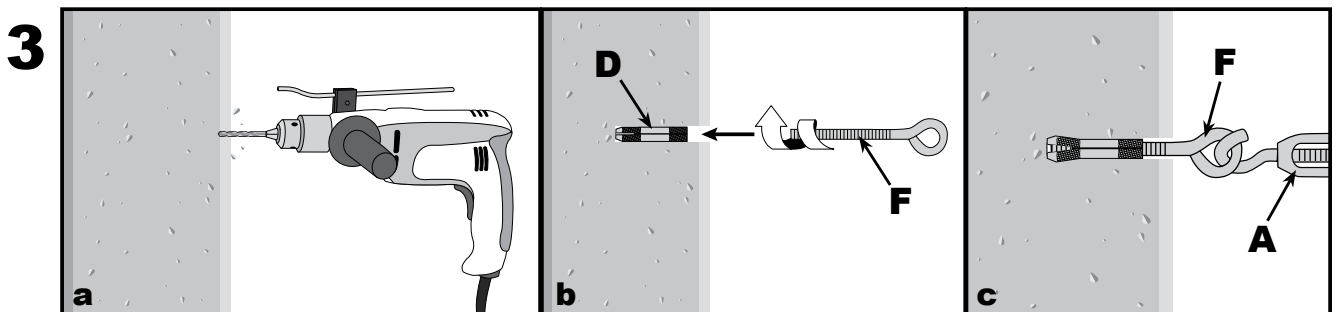

Sun Shade Sail™

Installation Instructions
 Instructions d'installation
 Instrucciones de instalación

A  x 3	B  x 6	C  x 6	D  x 3	E 10 ft. / 3m  x 3	F  x 3	G  x 6	H  x 1
------------------------------------------------------------------------------------------------------	------------------------------------------------------------------------------------------------------	------------------------------------------------------------------------------------------------------	------------------------------------------------------------------------------------------------------	------------------------------------------------------------------------------------------------------------------	--------------------------------------------------------------------------------------------------------	--------------------------------------------------------------------------------------------------------	--------------------------------------------------------------------------------------------------------

Twist to adjust tension.
 Tournez pour ajuster la tension.
 Torcer para ajustar la tensión.

Tighten rope to adjust length.
 Serrer corde pour ajuster la longueur.
 Apriete cuerda el ajuste del largo.

COLOR / COULEUR / COLOR	LENGTH LONGUEUR LARGO	NO.
Terracotta / Terre Cuite / Terracota	12 ft. / 3,7 m	25670
Terracotta / Terre Cuite / Terracota	16 ft. / 4,9 m	25671
Lime Green / Tilleul Vert / Verde Lima	12 ft. / 3,7 m	25674
Lime Green / Tilleul Vert / Verde Lima	16 ft. / 4,9 m	25675
Sand / Sable / Arena	12 ft. / 3,7 m	25720
Sand / Sable / Arena	16 ft. / 4,9 m	25721
Evergreen / Verte Persistante / Perennifolio	12 ft. / 3,7 m	25724
Evergreen / Verte Persistante / Perennifolio	16 ft. / 4,9 m	25725
Sea Blue / Bleu Mer / Mar Azul	12 ft. / 3,7 m	25733
Sea Blue / Bleu Mer / Mar Azul	16 ft. / 4,9 m	25734