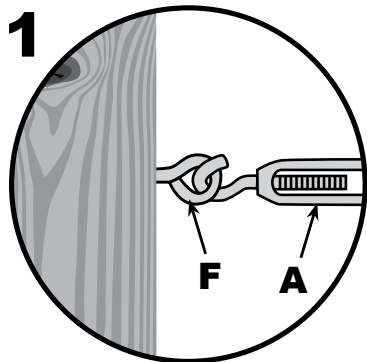

Sun Shade Sail™

Installation Instructions
 Instructions d'installation
 Instrucciones de instalación

A  x 3	B  x 6	C  x 6	D  x 3	E 10 ft. / 3m  x 3	F  x 3	G  x 6	H  x 1
------------------------------------------------------------------------------------------------------	------------------------------------------------------------------------------------------------------	------------------------------------------------------------------------------------------------------	------------------------------------------------------------------------------------------------------	------------------------------------------------------------------------------------------------------------------	--------------------------------------------------------------------------------------------------------	--------------------------------------------------------------------------------------------------------	--------------------------------------------------------------------------------------------------------

Twist to adjust tension.
 Tournez pour ajuster la tension.
 Torcer para ajustar la tensión.

Tighten rope to adjust length.
 Serrer corde pour ajuster la longueur.
 Apriete cuerda el ajuste del largo.

COLOR / COULEUR / COLOR	LENGTH LONGUEUR LARGO	NO.
Terracotta / Terre Cuite / Terracota	12 ft. / 3,7 m	25670
Terracotta / Terre Cuite / Terracota	16 ft. / 4,9 m	25671
Lime Green / Tilleul Vert / Verde Lima	12 ft. / 3,7 m	25674
Lime Green / Tilleul Vert / Verde Lima	16 ft. / 4,9 m	25675
Sand / Sable / Arena	12 ft. / 3,7 m	25720
Sand / Sable / Arena	16 ft. / 4,9 m	25721
Evergreen / Verte Persistante / Perennifolio	12 ft. / 3,7 m	25724
Evergreen / Verte Persistante / Perennifolio	16 ft. / 4,9 m	25725
Sea Blue / Bleu Mer / Mar Azul	12 ft. / 3,7 m	25733
Sea Blue / Bleu Mer / Mar Azul	16 ft. / 4,9 m	25734